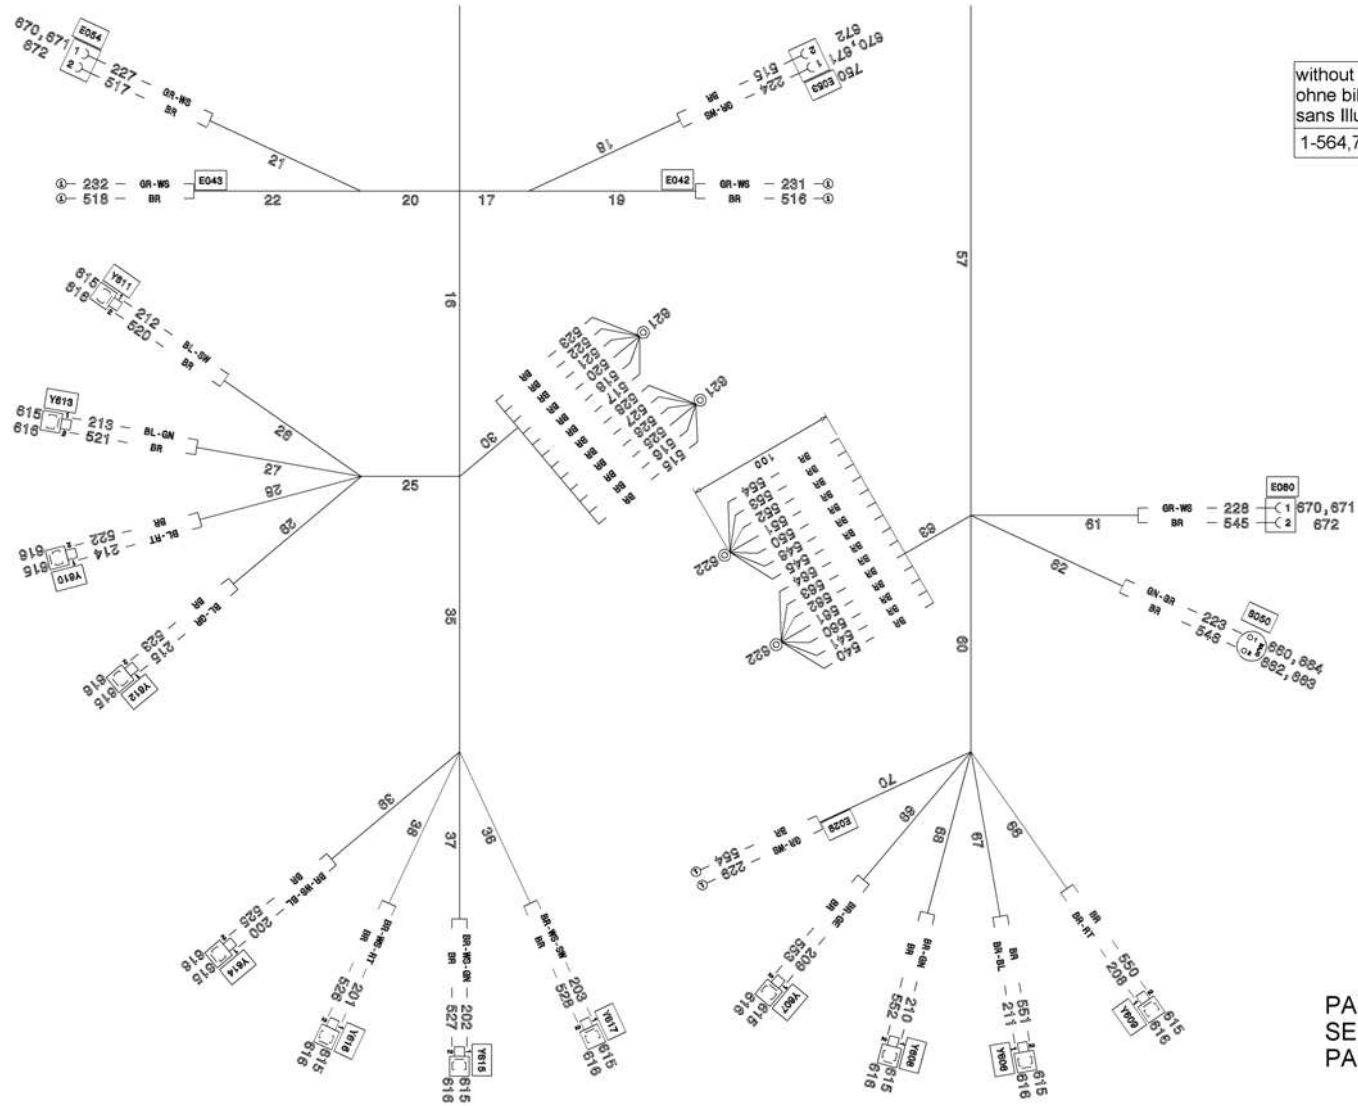

CABLE HARNESS box chassis
 KABELBAUM Verteilerkasten Fahrgestell
 FAISCEAU DE CABLES Boitier chassis

from No / up to No

Figure
 Bild 99707782421
 Figure

TADANO
 1700-05

without illustration
 ohne bildliche Darstellung
 sans illustration
 1-564,700,702,703,750

PAGE 1 OF 3
 SEITE 1 VON 3
 PAGE 1 DE 3

without illustration
 ohne bildliche Darstellung
 sans illustration
 1-564,700,702,703,750

CABLE HARNESS box chassis
KABELBAUM Verteilerkasten Fahrgestell
FAISCEAU DE CABLES Boitier chassis

from No / up to No

Figure
Bild 99707782421
Figure

 **TADANO**
1700-05

PAGE 3 OF 3
SEITE 3 VON 3
PAGE 3 DE 3